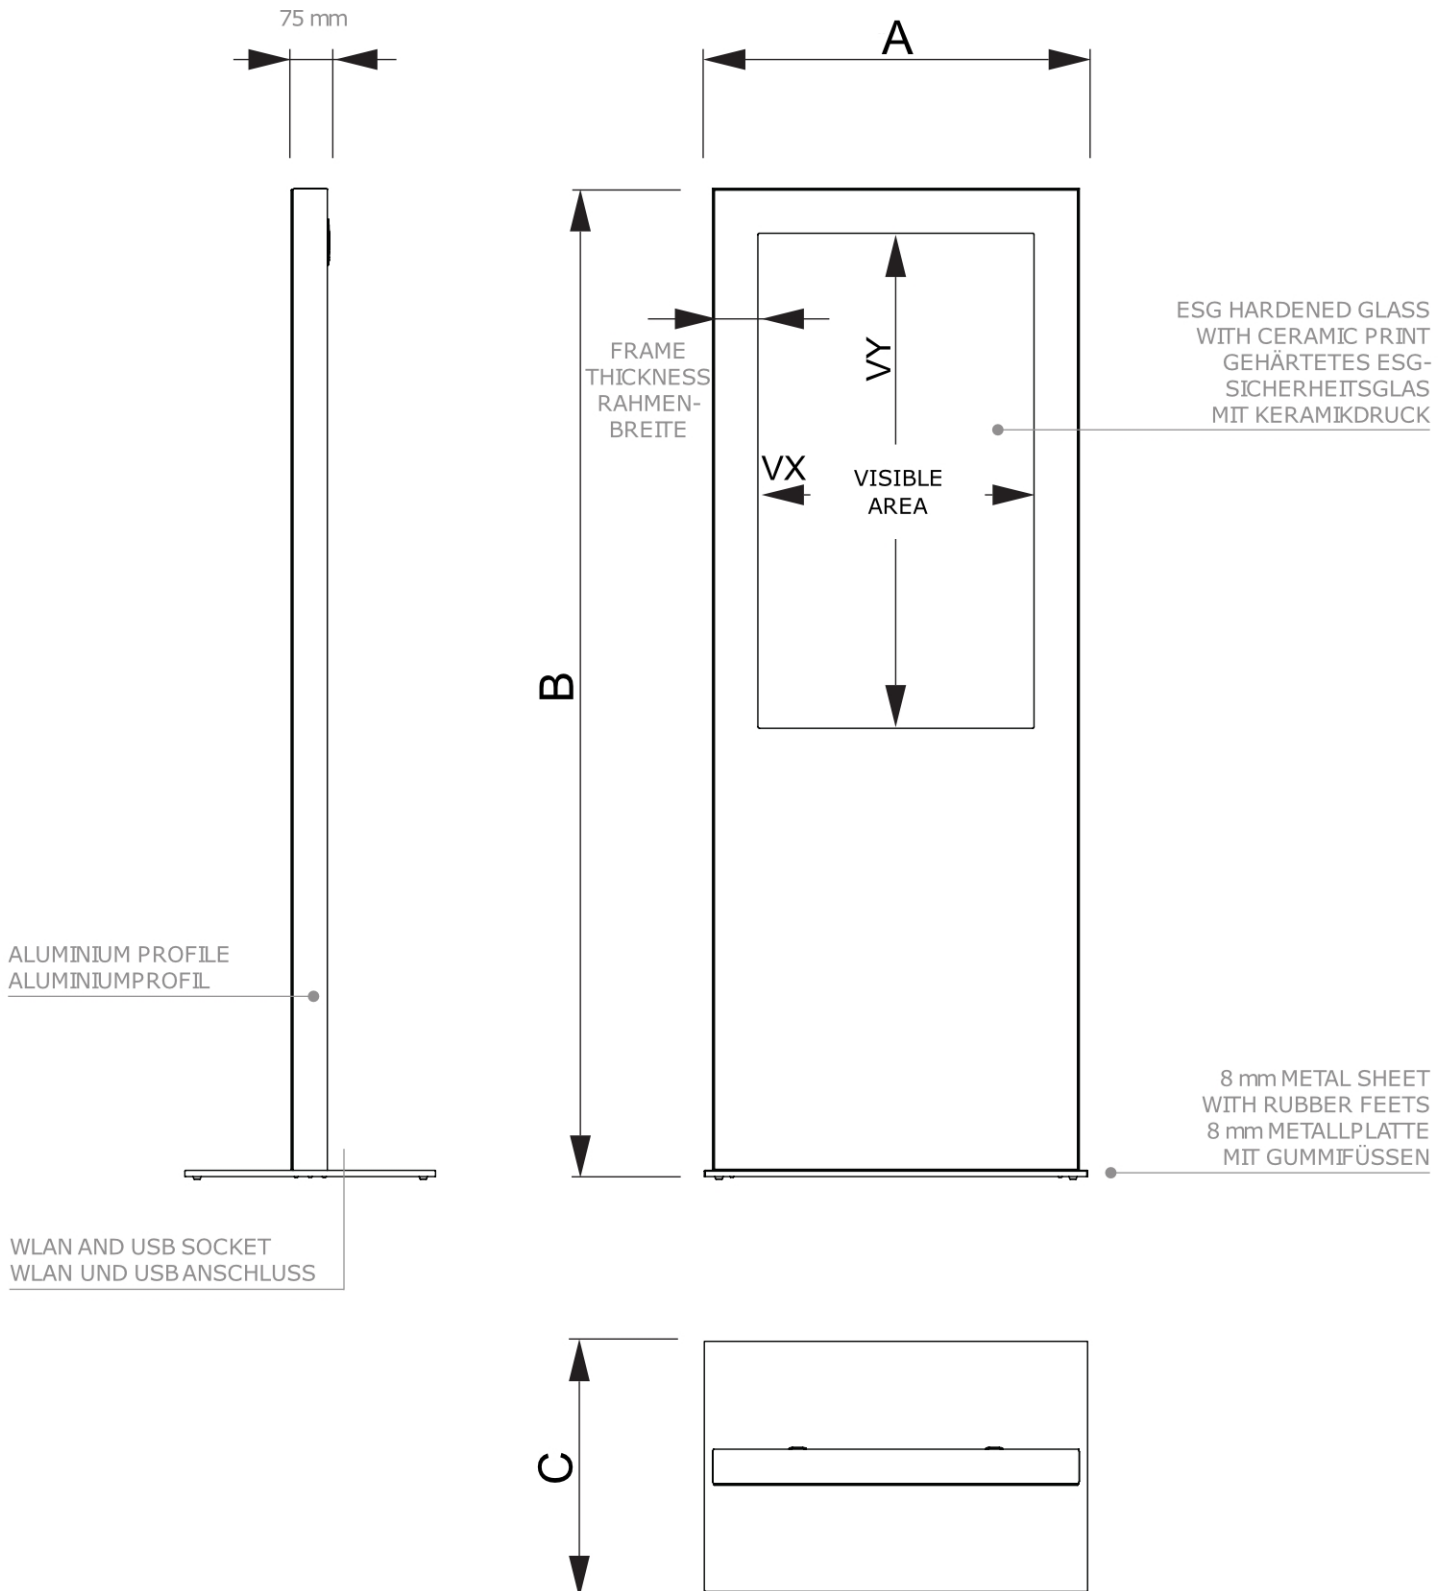

PRODUKT ARKUSZ

Totem Cyfrowy Slim Czarny z monitorem Samsung 43"

DISTOTEMBL43ESF

- Klasyczny projekt totemu cyfrowego
- Bezpieczne szkło hartowane do ochrony ekranu
- Możliwość zamontowania podstawy do podłogi w sposób niewidoczny

PRODUKT ARKUSZ

Totem Cyfrowy Slim Czarny z monitorem Samsung 43"

DISTOTEMBL43ESF

PRODUKT ARKUSZ

Totem Cyfrowy Slim Czarny z monitorem Samsung 43"

DISTOTEMBL43ESF

PODSTAWOWE INFORMACJE

SKU	Sizes (mm) (A x B x C)	Format (mm)	Widoczny rozmiar (mm) (VXxVY)	Rozstaw otworów (mm) (XxY)
DISTOTEMBL43ESF	719 x 2020 x 650	43"	529,2 x 940 mm	-

Orientacja	Weight (kg)
Pionowy	85,00

MONITORUJ INFORMACJE

Typ monitora	Rozmiar LCD	Współczynnik proporcji	Rozdzielczość (px)	Kontrast	Wymiary monitora (mm) (WxHxD)
--------------	-------------	------------------------	--------------------	----------	-------------------------------

Samsung QM43C	43"	16:9	3840 x 2160	1200:1	969,5 x 557,8 x 28,5
---------------	-----	------	-------------	--------	----------------------

Odpowiedź (ms)	Nit (nt)	Godziny pracy	System operacyjny	System operacyjny	Folia dotykowa
----------------	----------	---------------	-------------------	-------------------	----------------